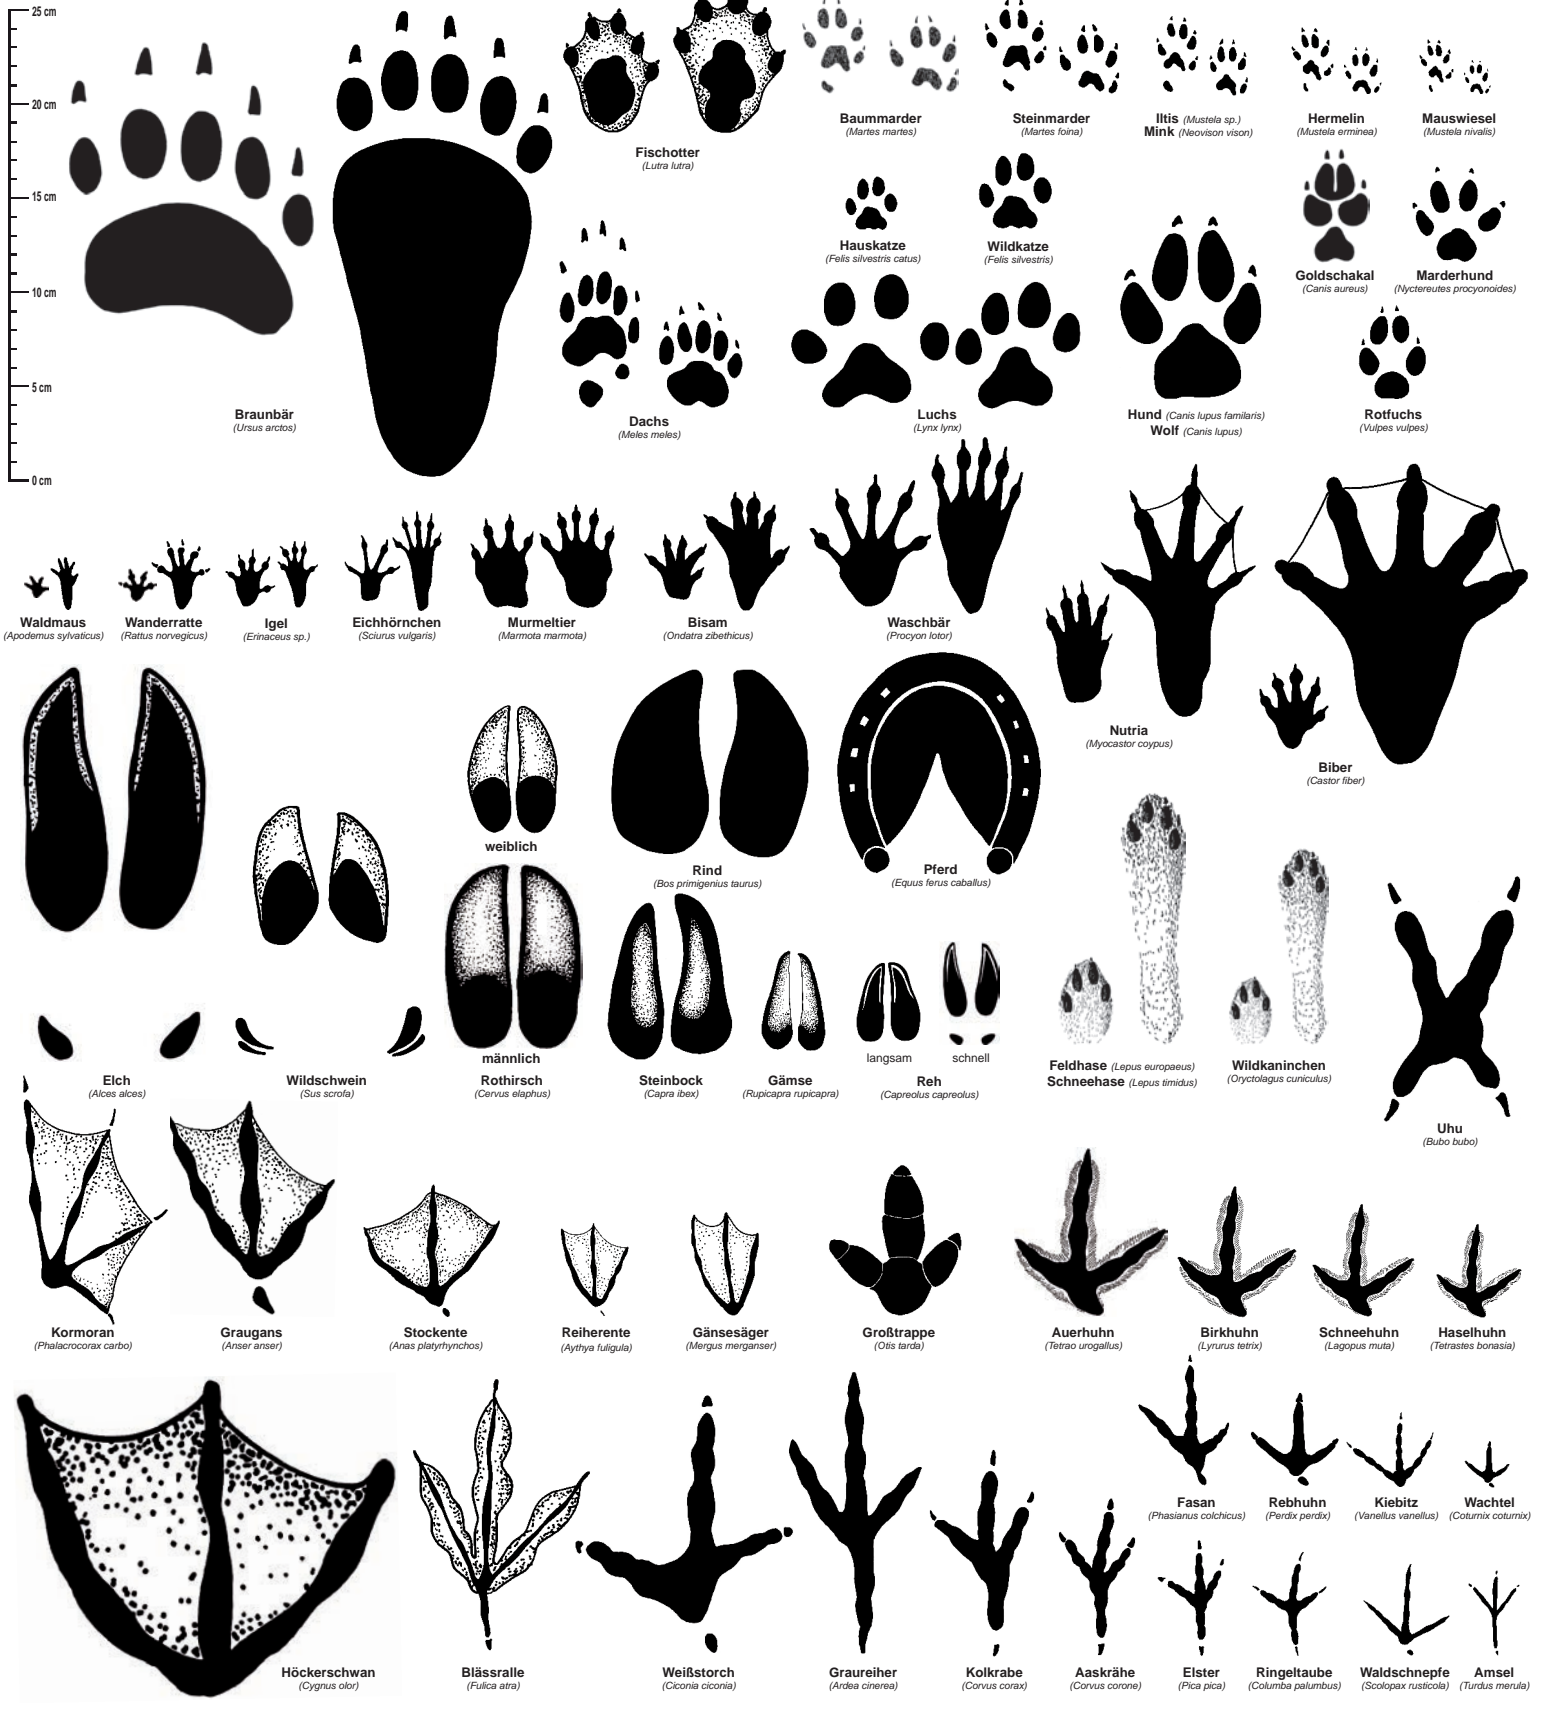

Eichhörnchen

Biber

Feldhase

Wildschwein

Rothirsch

Reh

Gämse

Höckerschwan

Graureiher

Stockente

Bläsralle

Rebhuhn

Birkhuhn

Aaskrähe

Ringeltaube

Amsel

www.naturimbild.at/Tierspuren

Impressum:
 Alle Abdrücke („Trittsiegel“) stammen jeweils vom linken Fuß. Zwei Abdrücke pro Art zeigen links jenen des Vorderfußes, rechts jenen des Hinterfußes. Die Zeichnungen entsprechen etwa einem Viertel der natürlichen Größe.
 Erstellt von Christian Deschka & Veronika Grinschbacher-Berger
 Herausgeber & Copyright: NATURSCHUTZBUND ÖÖ | Regionalgruppe Mühlviertel West | www.naturimbild.at |